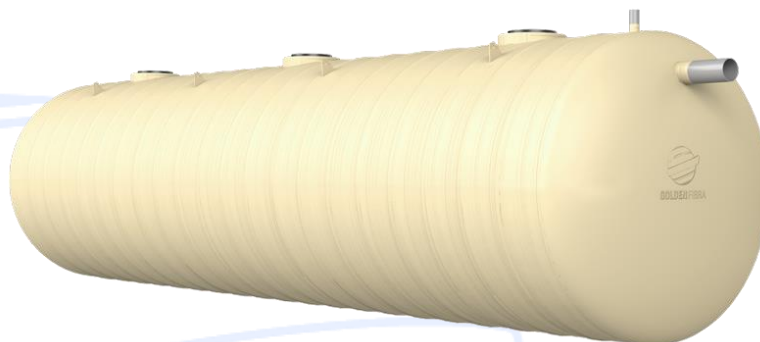

Reservatórios Horizontais Enterrar

Fabricado em PRFV pelo processo de Manta (Poliéster Reforçado a Fibra Vidro)

Ref.	Modelos	Volume (Lt)	Diâmetro (mm)	Comp. (mm)	Altura (mm)
1800	Horizontal Enterrar 8.000	8.000	1600	4269	1700
1801	Horizontal Enterrar 10.000	10.000	1600	5279	1700
1801	Horizontal Enterrar 10.000	10.000	2000	3500	2100
1802	Horizontal Enterrar 12.000	12.000	2000	4143	2100
1803	Horizontal Enterrar 15.000	15.000	2000	5400	2100
1804	Horizontal Enterrar 20.000	20.000	2000	6715	2100
1804	Horizontal Enterrar 20.000	20.000	2500	4580	2600
1805	Horizontal Enterrar 25.000	25.000	2500	5600	2600
1806	Horizontal Enterrar 30.000	30.000	2500	6620	2600
1807	Horizontal Enterrar 35.000	35.000	2500	7640	2600
1808	Horizontal Enterrar 40.000	40.000	2500	8660	2600
1809	Horizontal Enterrar 45.000	45.000	2500	9670	2600
1810	Horizontal Enterrar 50.000	50.000	2500	10690	2600
1811	Horizontal Enterrar 55.000	55.000	2500	11710	2600
1812	Horizontal Enterrar 60.000	60.000	2500	12730	2600
1813	Horizontal Enterrar 70.000	70.000	3000	10520	3100
1814	Horizontal Enterrar 80.000	80.000	3000	11940	3100
1815	Horizontal Enterrar 90.000	90.000	3000	13350	3100

NOTA: Medidas Aproximadas.