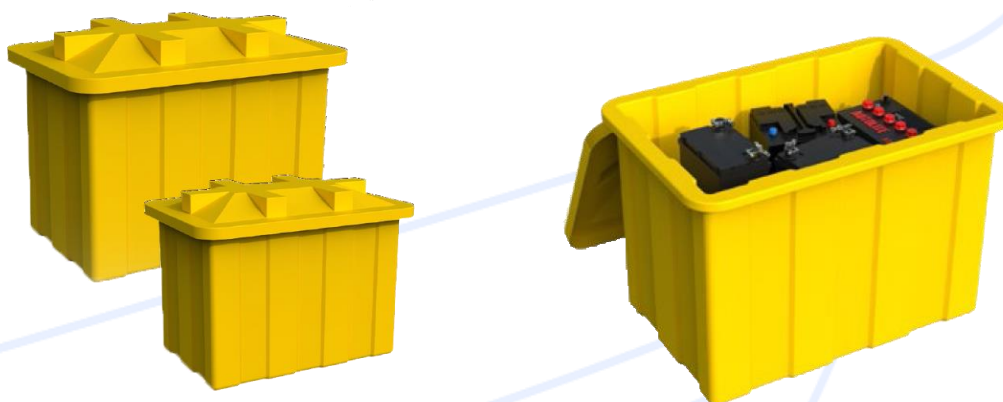

Contentores de Resíduos e Caixas de Baterias

Fabricado em PEAD (Polietileno de Alta Densidade)

Ref.	Modelos	Volume (Lt)	Largura (mm)	Comp. (mm)	Altura (mm)
2603	Contentor c/2 Rodas Plásticas 120	120	505	560	950
2606	Contentor c/2 Rodas Plásticas 240	240	595	755	1080

Fabricado em PEAD (Polietileno de Alta Densidade)

Ref.	Modelos	Volume (Kg)	Largura (mm)	Comp. (mm)	Altura (mm)
4719	Caixa de Baterias Pequena	370	610	910	675
4720	Caixa de Baterias Grande	700	820	1020	860

Palotes / Caixas de Baterias

250Lt

430Lt

610Lt

606Lt

650Lt
915Lt

1120Lt

Fabricado em P.E.A.D. (Polietileno de Alta Densidade)