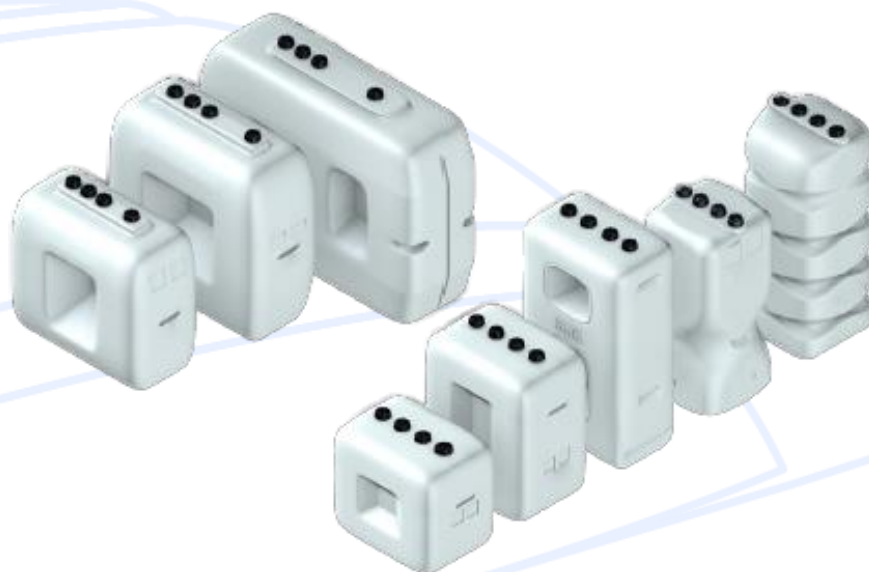

Depósitos Gasóleo PEAD

Fabricado em PEAD (Polietileno de Alta Densidade)

Ref.	Modelos	Volume (Lt)	Largura (mm)	Comp. (mm)	Altura (mm)
5000	Estreito 500	500	660	1060	960
5001	Estreito 700	700	660	1060	1340
5013	Compact 700	700	720	720	1650
5012	Compact 1000	1.000	780	780	1980
5002	Estreito 1000	1.000	660	1060	1850
5002	Standard 1000	1.000	720	1360	1340
5003	Standard 1500	1.500	720	1600	1730
5004	Standard 2000	2.000	720	2250	1650

NOTA: Medidas Aproximadas.