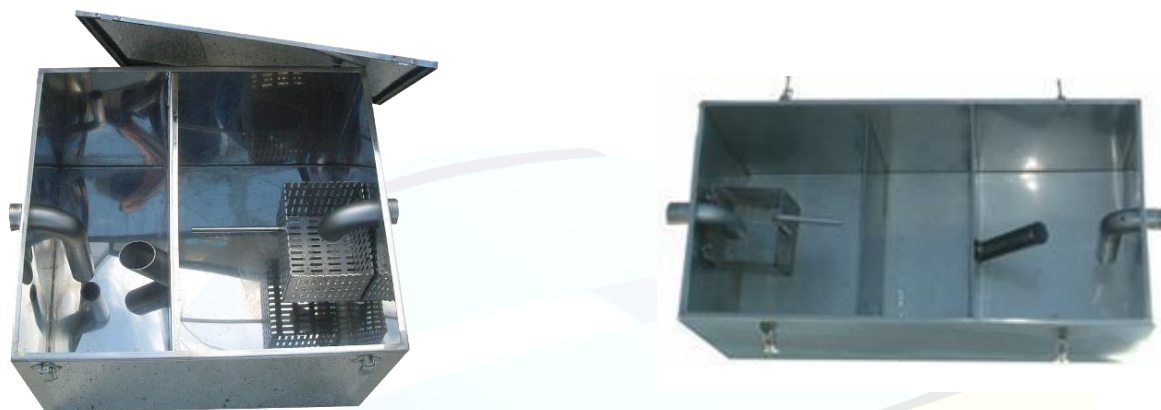

SEPARADOR GORDURAS INOX

- Aplicável no interior do estabelecimento
- Tampa com molas de ajuste
- Isolamento da tampa com vedante
- Entrada e saída DN 40
- Cesto de recolha de resíduos

Fabricado em INOX

Ref.	Modelo	Volume (Lt)	Comprimento (mm)	Largura (mm)	Altura (mm)	Entrada /Saída
4050	Sep. Gorduras INOX	75	500	450	350	40
4051	Sep. Gorduras INOX	125	815	410	410	40

NOTA: Medidas Aproximadas.

'18 PME líder '19