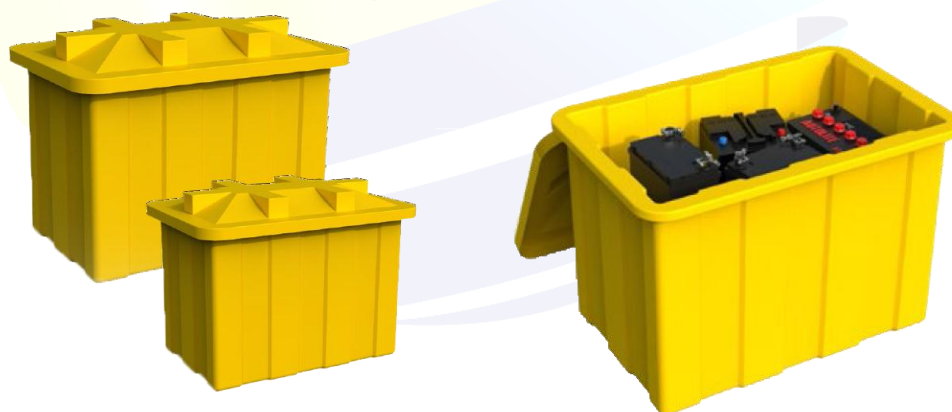

Fabricado em P.E.A.D. (Polietileno Alta Densidade)

Ref.	Modelo	Volume (Lt)	Largura (mm)	Comprimento (mm)	Altura (mm)
4719	Caixa de Bateiras Pequena	370	610	910	675
4720	Caixa de Bateiras Grande	700	820	1020	860

NOTA: Medidas Aproximadas.