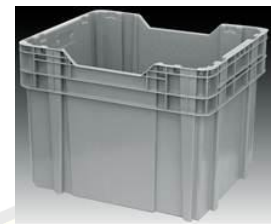

Fabricado em P.E.A.D. (Polietileno Alta Densidade)

Ref.	Modelo	Volume (Lt)	Largura (mm)	Comprimento (mm)	Altura (mm)
4719	Caixa de Bateiras Pequena	370	610	910	675
4720	Caixa de Bateiras Grande	700	820	1020	860

NOTA: Medidas Aproximadas.

URS is a member of Registrar of Standards (Holdings) Ltd.

CAIXAS DE BATERIAS

REF. 846EON1

REF. 744TON1

REF. 742TON1

REF. 618

REF. 646T

REF. 848EON1

REF. 608/1

Fabricado em P.E.A.D. (Polietileno de alta densidade)

Cor: BRANCO / CINZA

Referência	Código	Modelos	Volume (Lt)	Largura (mm)	Comp. (mm)	Altura (mm)
4713	608/1	Caixa Contentor Rectangular PN 6.5	100	500	600	450
4714	618	Contentor Palete 1.06/65-54F	250	600	1000	650
4700	648 T	Caixa de Baterias Palete c/ Travação	430	1000	1200	580
4701	646 T	Caixa de Baterias Palete c/ Travação	610	1000	1200	760
4702	848EON1	Caixa de Baterias Palete c/Travação	606	1200	1200	620
4703	746TON1	Caixa de Baterias Palete c/ Travação	650	1000	1200	760
4704	746TOD1	Caixa de Baterias Palete c/Travação e Porta	650	1000	1200	760
4705	846EON1	Caixa de Baterias Palete c/ Travação	795	1200	1200	760
4706	744TON1	Caixa de Baterias Palete c/ Travação	800	1000	1200	900
4707	844EON1	Caixa de Baterias Palete c/ Travação	915	1200	1200	850
4708	742TON1	Caixa de Baterias Palete c/ Travação	1120	1000	1200	1200